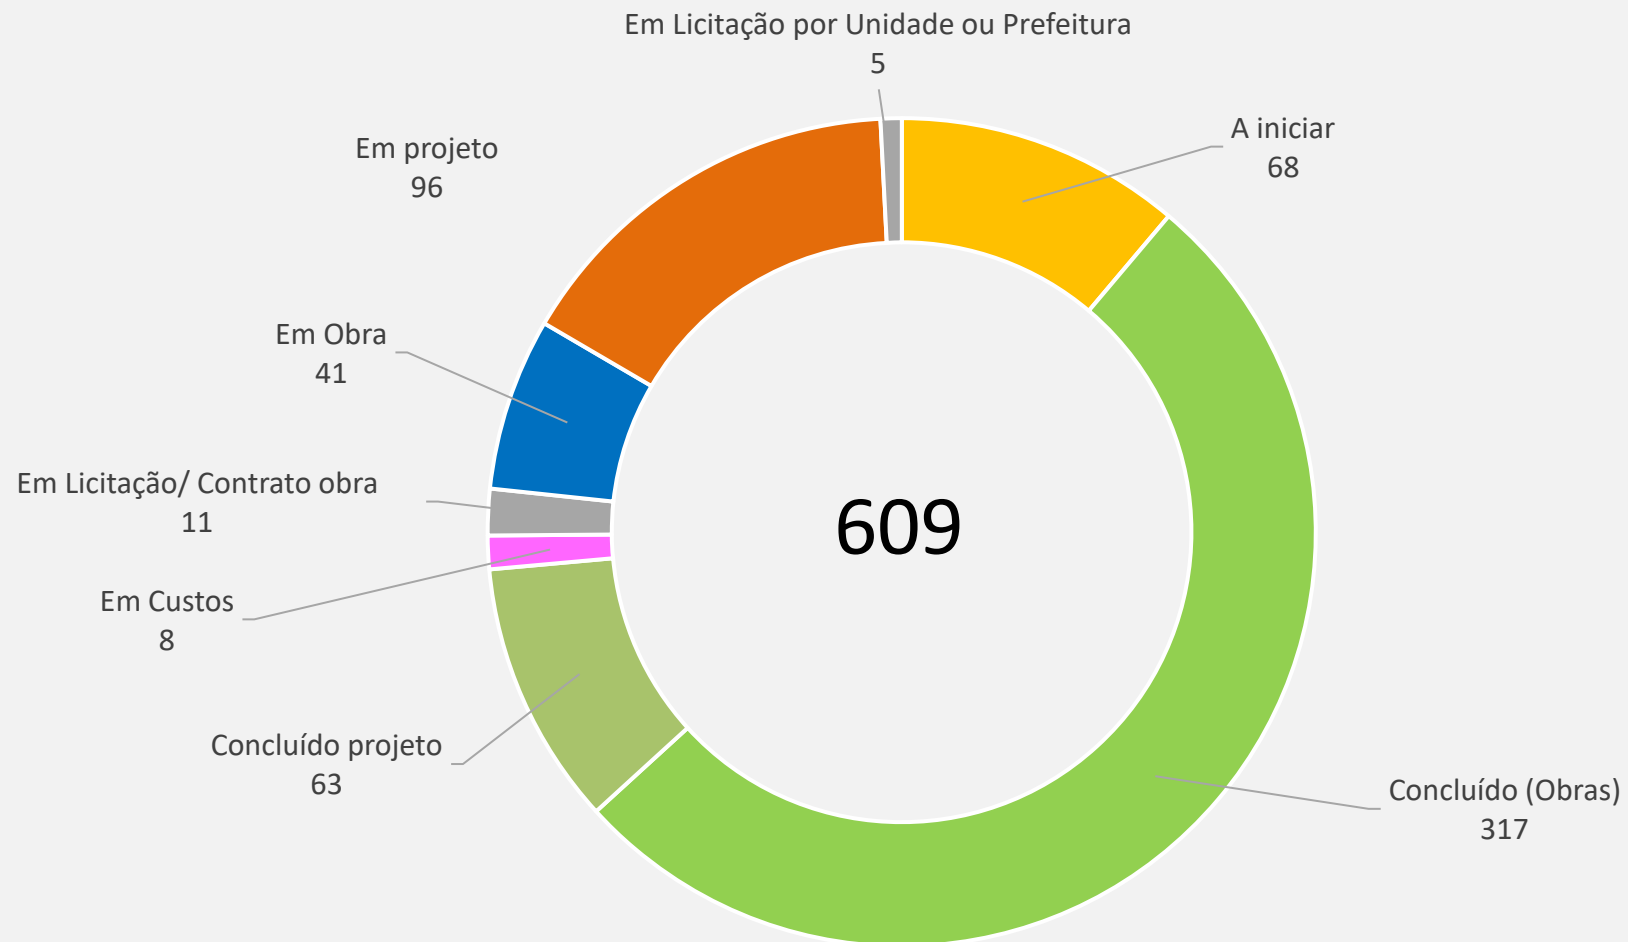

Plano de Projetos e Obras da SEF - rev. maio/2021

Plano de Projetos e Obras da SEF - rev. maio/2021

Unidades da Capital, Reitoria e Órgãos Centrais

Plano de Projetos e Obras da SEF - rev. maio/2021

Unidades do Interior

Plano de Projetos e Obras da SEF - rev. maio/2021

Solicitações em andamento