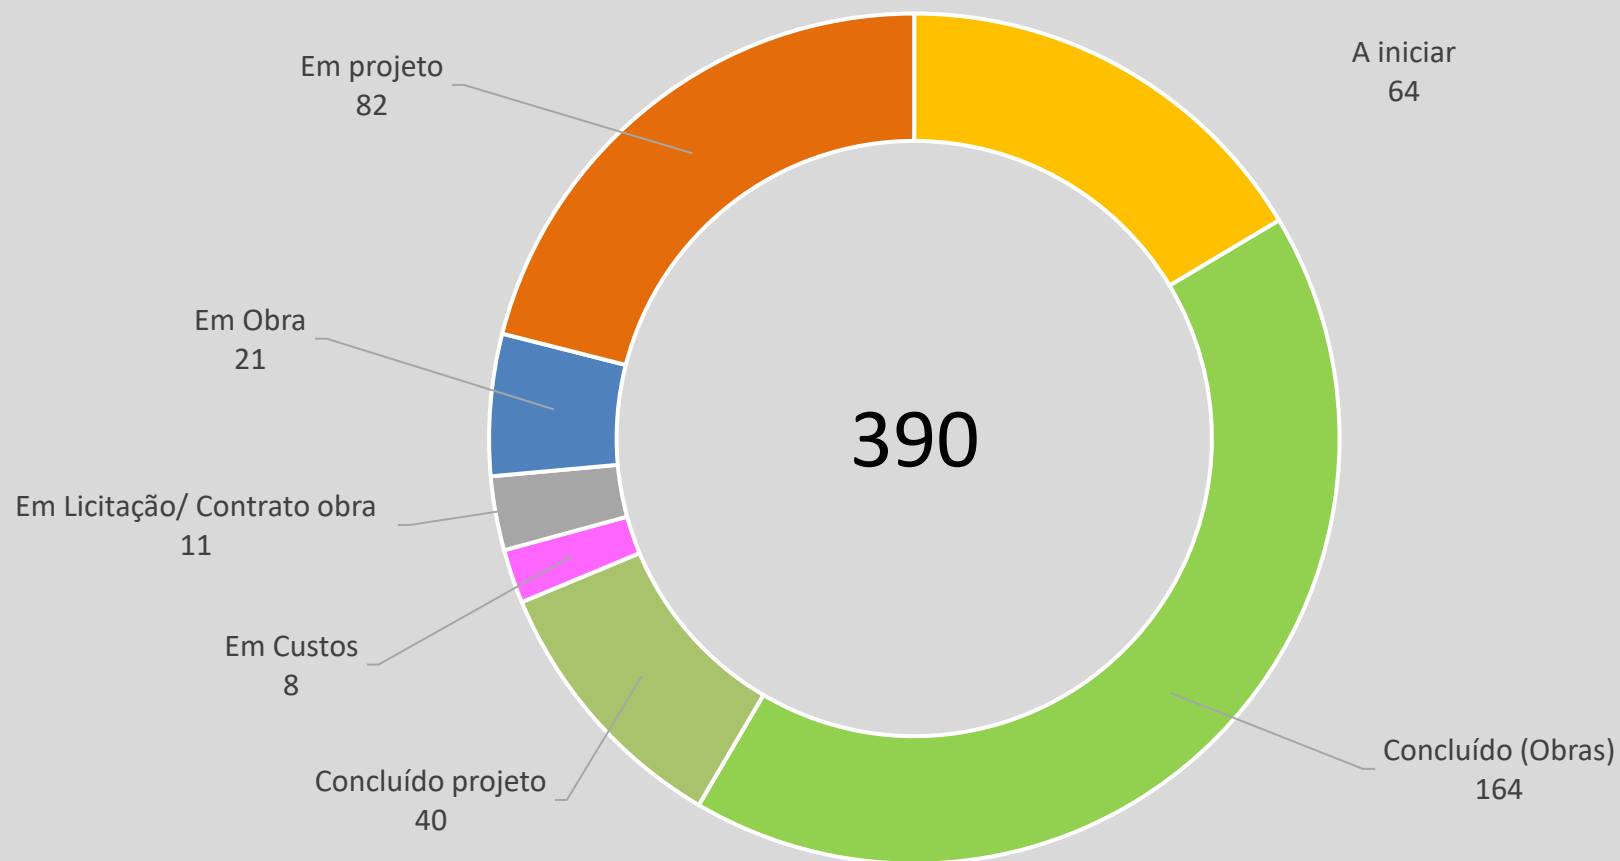

Plano de Projetos e Obras da SEF - rev. maio/2021

Plano de Projetos e Obras da SEF - rev. maio/2021

Unidades da Capital, Reitoria e Órgãos Centrais

Plano de Projetos e Obras da SEF - rev. maio/2021

Unidades do Interior

Plano de Projetos e Obras da SEF - rev. maio/2021

Solicitações em andamento