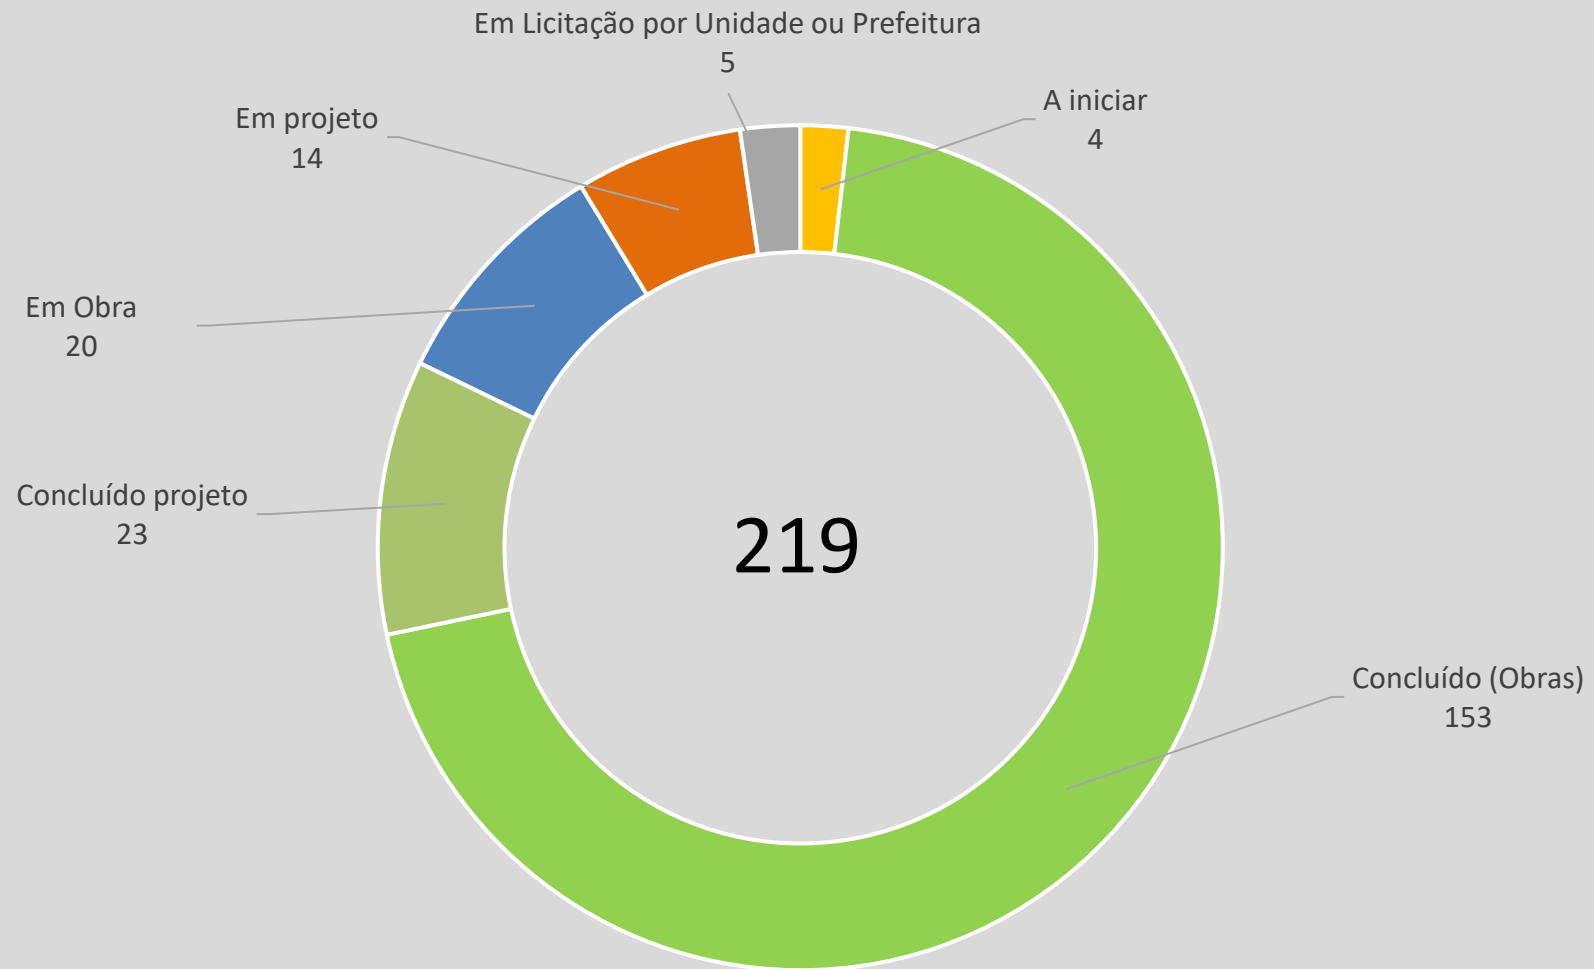

Plano de Projetos e Obras da SEF - rev. maio/2021

Plano de Projetos e Obras da SEF - rev. maio/2021

Unidades da Capital, Reitoria e Órgãos Centrais

Plano de Projetos e Obras da SEF - rev. maio/2021

Unidades do Interior

Plano de Projetos e Obras da SEF - rev. maio/2021

Solicitações em andamento